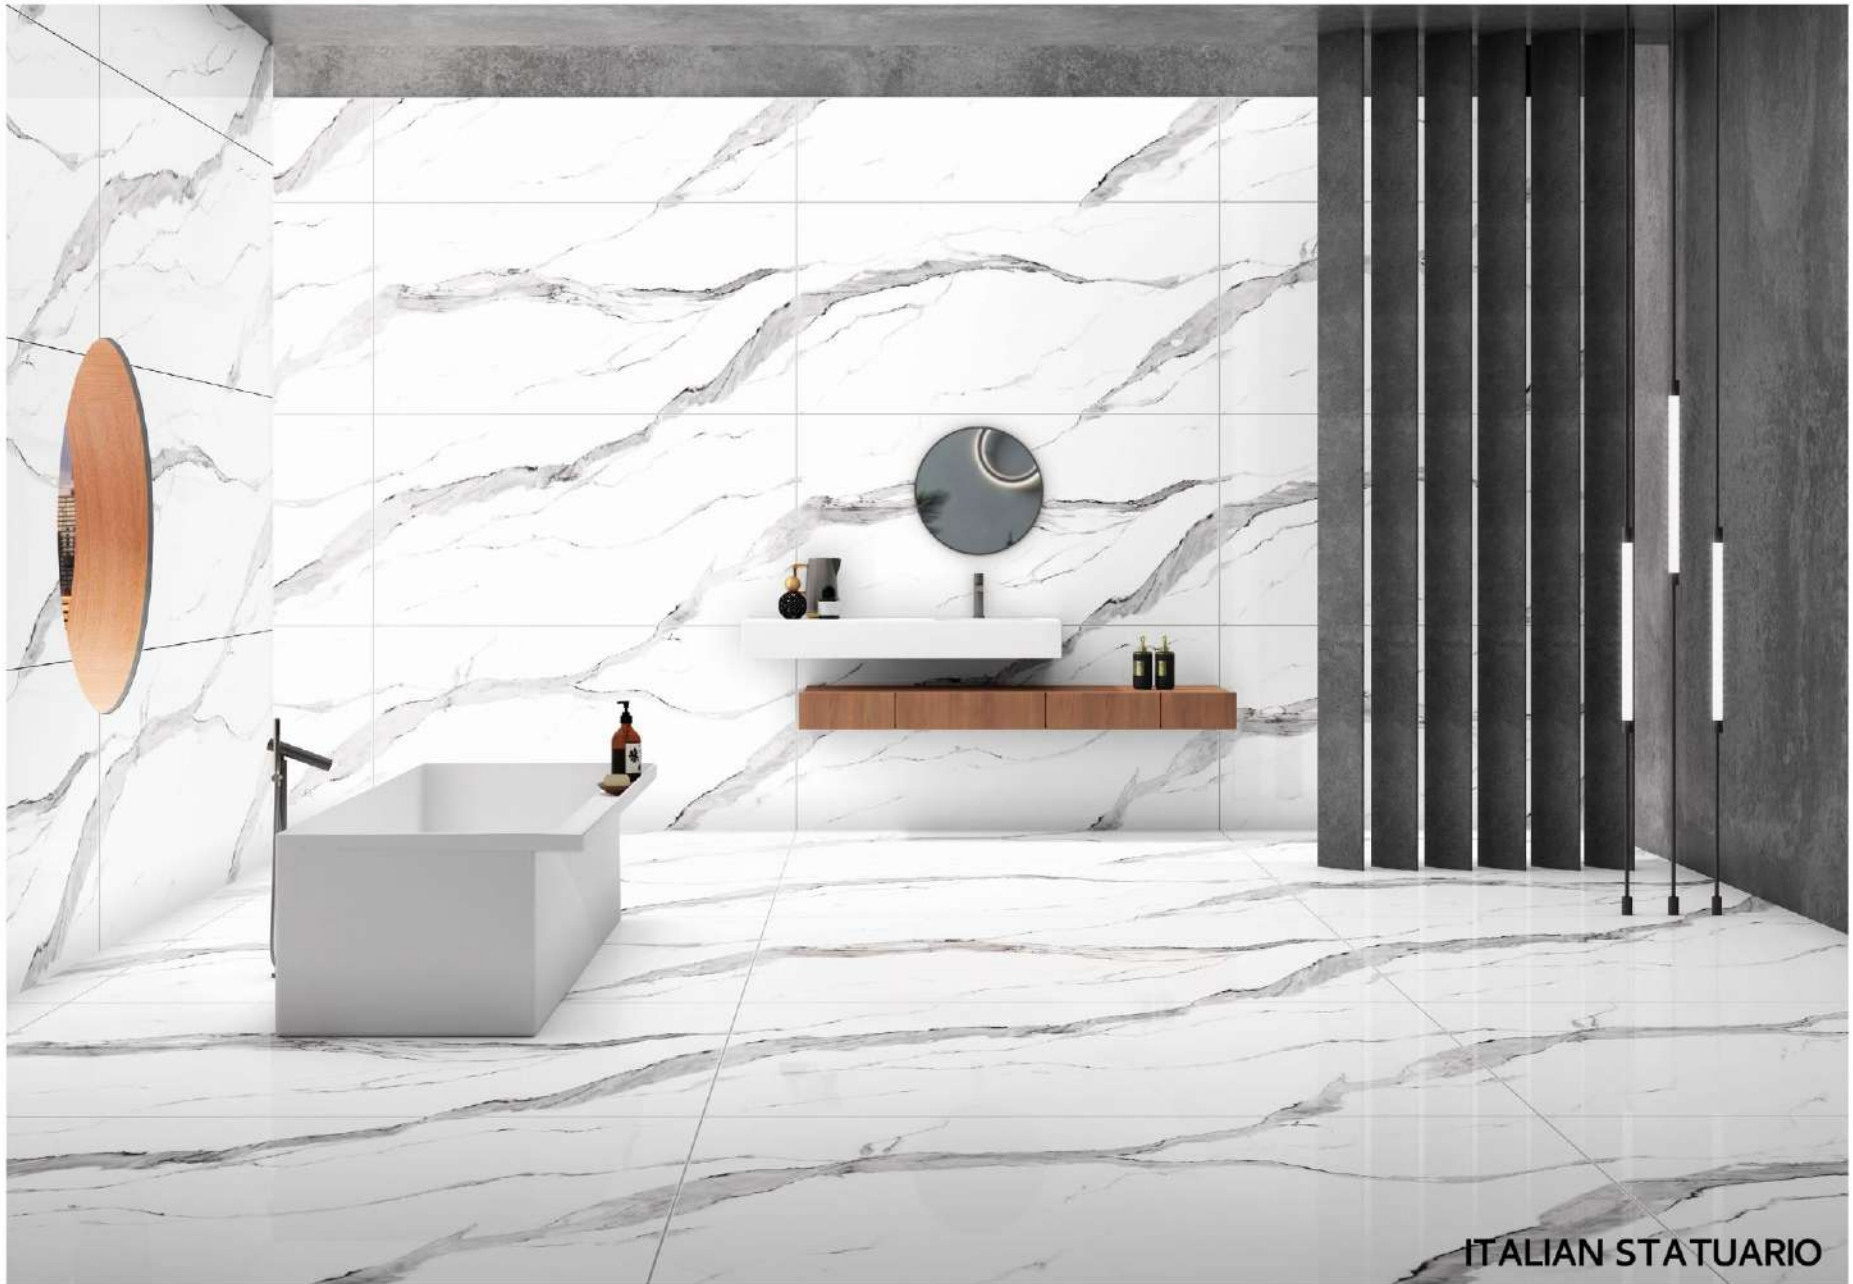

GISCARD BEIGE

GISCARD BEIGE

Size :
800x1600mm

Finish :
Glossy-Endless

Random :
04

EDGE
Collection

ITALIAN STATUARIO

ITALIAN STATUARIO