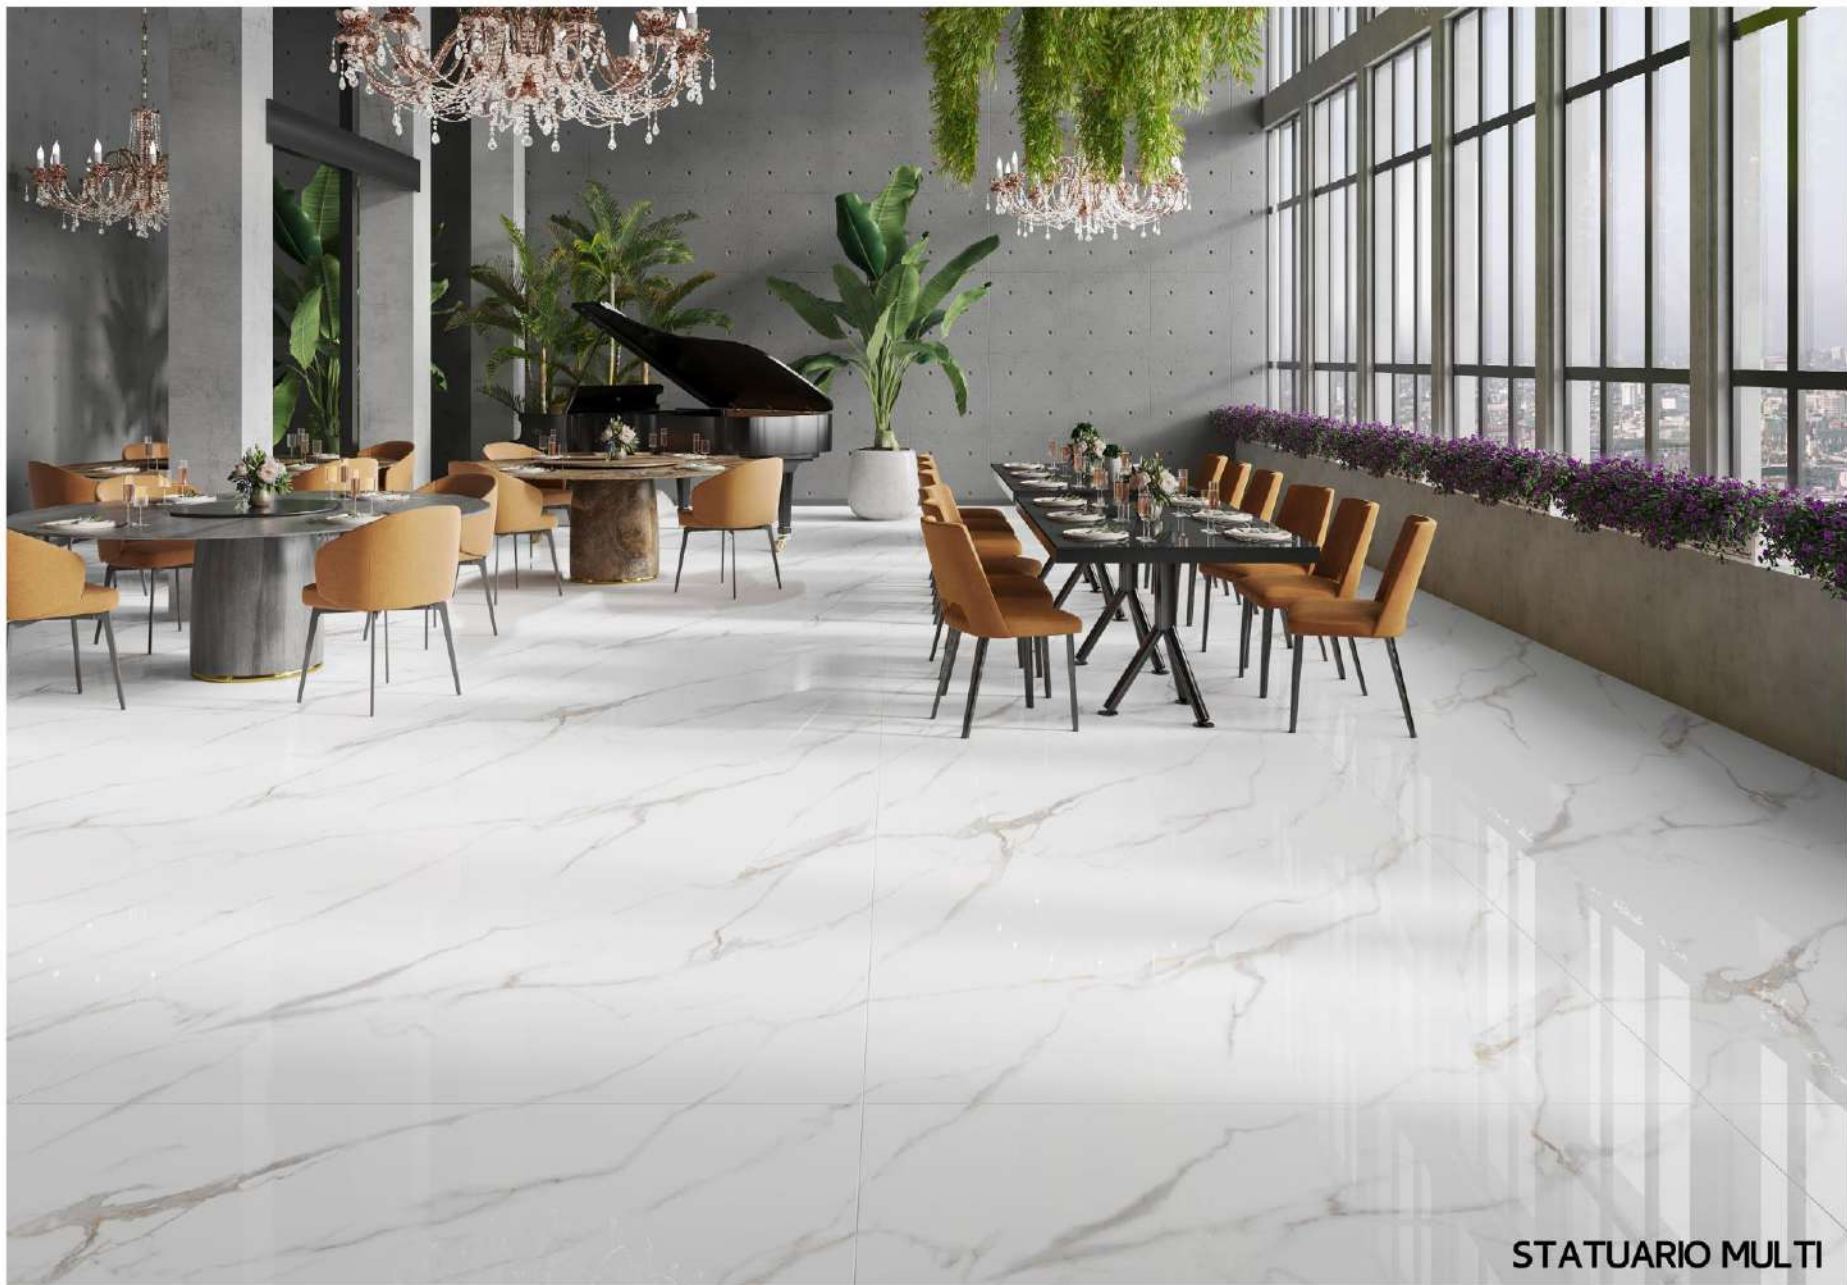

STATUARIO MULTI