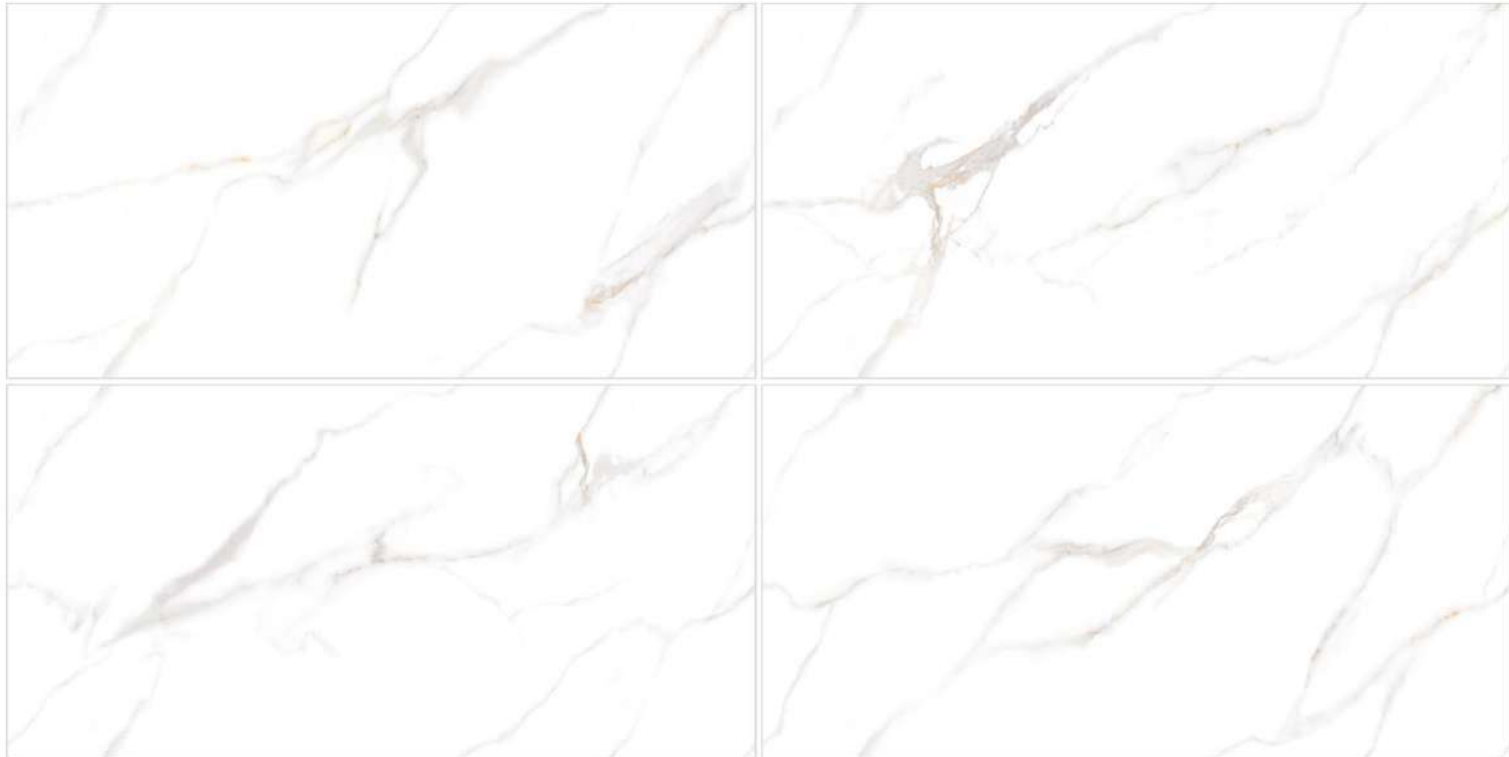

STATUARIO MULTI

Size :
800x1600mm

Finish :
Glossy-Endless

Random :
04

EDGE
Collection

Touch for Virtual
360°