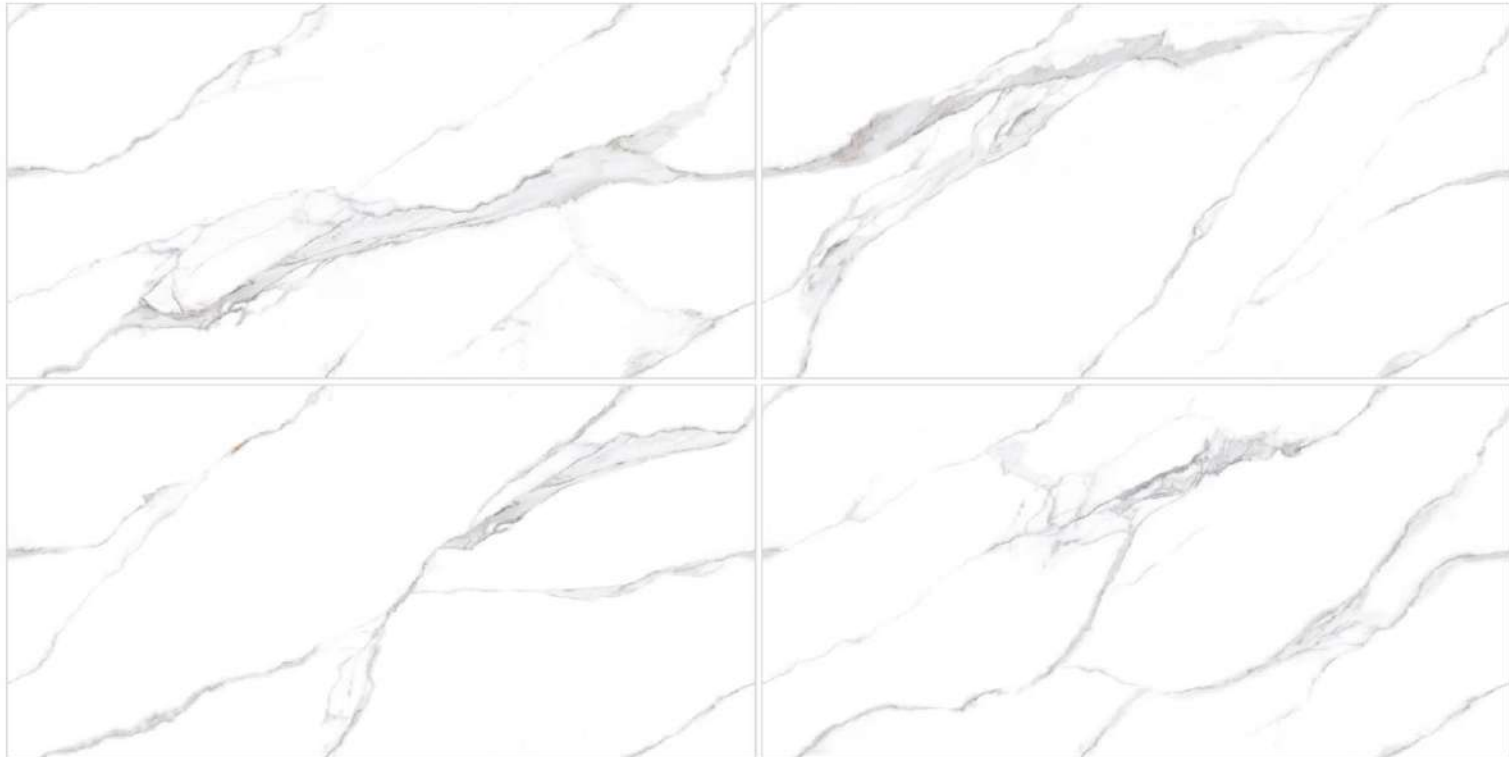

STATUARIO NAIS

Size :
800x1600mm

Finish :
Glossy-Endless

Random :
04

EDGE
Collection

Touch for Virtual
360°